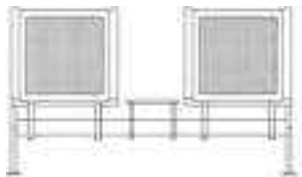

- CHROM 523- ENTE 528- LINE 533

Genişlik-Width:150 cm
Derinlik-Depth:67 cm
Yükseklik-Height:80 cm