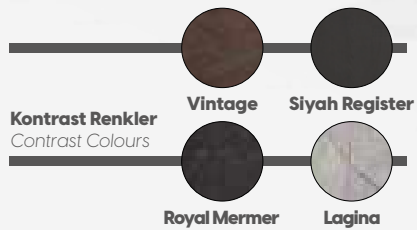

MERLIN

SİYAH REGISTER - LAGINA

DOLAP/cabinet

Genişlik/width : 220 cm

Derinlik/depth : 45 cm

Yükseklik/height : 84 cm

SEHPA/coffee table

Genişlik/width : 80 cm

Derinlik/depth : 60 cm

Yükseklik/height : 45 cm