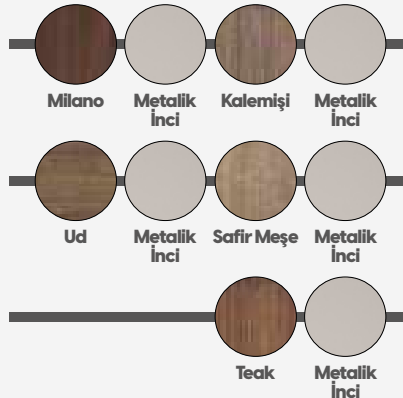

ADO

UD - METALİK İNCİ

ETAJER/etajere

Genişlik/width : 100 cm

Derinlik/depth : 50 cm

Yükseklik/height : 75 cm

DOLAP/cabinet

Genişlik/width : 200 cm

Derinlik/depth : 41 cm

Yükseklik/height : 82 cm

SEHPA/coffee table

Genişlik/width : 70 cm

Derinlik/depth : 50 cm

Yükseklik/height : 45 cm

MASA /desk

Genişlik/width : 180-160 cm

Derinlik/depth : 80 cm

Yükseklik/height : 75 cm