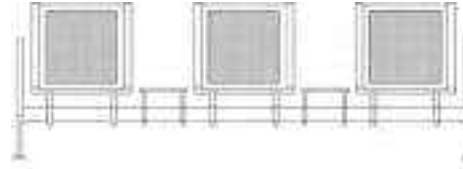

- CHROM 520- ENTE 525- LINE 530

Genişlik-Width:126 cm
Derinlik-Depth:67 cm
Yükseklik-Height:80 cm

- CHROM 542- ENTE 547- LINE 552

Genişlik-Width:234 cm
Derinlik-Depth:67 cm
Yükseklik-Height:80 cm