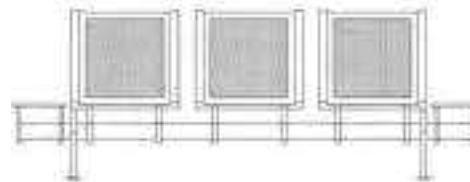

Genişlik-Width:166 cm
Derinlik-Depth:67 cm
Yükseklik-Height:80 cm

- CHROM 544- ENTE 549- LINE 554

Genişlik-Width:269 cm
Derinlik-Depth:67 cm
Yükseklik-Height:80 cm

- CHROM 523- ENTE 528- LINE 533

Genişlik-Width:150 cm
Derinlik-Depth:67 cm
Yükseklik-Height:80 cm