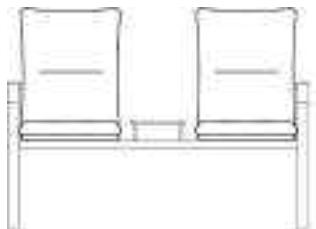

SUNLINE

- SUNLINE 300 C SH-300 P SH
Genişlik-Width:163 cm
Derinlik-Depth:68 cm
Yükseklik-Height:92cm