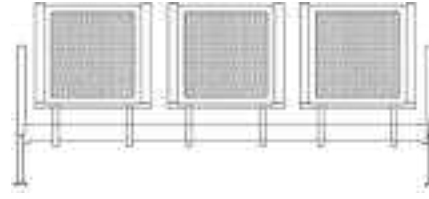

100 P

100 P

ÇOCUK KOLTUĞU / KIDS CHAIR
MAX: 45 KG

CHROM

ENTE

LINE

- CHROM 500- ENTE 505- LINE 510

Genişlik-Width:66 cm
Derinlik-Depth:67 cm
Yükseklik-Height:80 cm