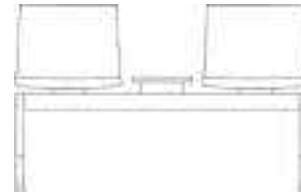

- CHROM 567- ENTE 566- LINE 568

Genişlik-Width:237 cm
Derinlik-Depth:67 cm
Yükseklik-Height:80 cm

ZEPLIN

- ZEPLIN 200-201
Genişlik-Width:98 cm
Derinlik-Depth:65 cm
Yükseklik-Height:84 cm

- ZEPLIN 300-301
Genişlik-Width:150 cm
Derinlik-Depth:65 cm
Yükseklik-Height:84 cm