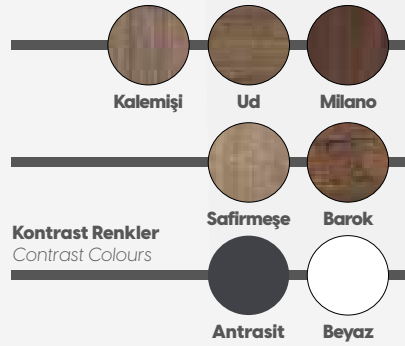

IRON PS

BAROK - ANTRASİT

MASA /desk

Genişlik/width : 140 -180-160 cm

Derinlik/depth : 69 cm

Yükseklik/height : 75 cm