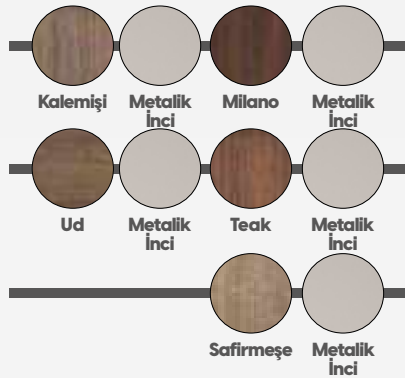

FLAT

TEAK - METALİK İNCİ

MASA /desk

Genişlik/width : 160-180 cm

Derinlik/depth : 175 cm

Yükseklik/height : 75 cm

DOLAP/cabinet

Genişlik/width : 200 cm

Derinlik/depth : 41 cm

Yükseklik/height : 82 cm

SEHPA/coffee table

Genişlik/width : 70 cm

Derinlik/depth : 50 cm

Yükseklik/height : 45 cm