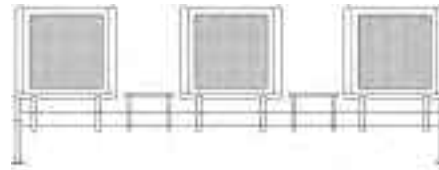

- CHROM 521- ENTE 526- LINE 531

Genişlik-Width:110 cm
Derinlik-Depth:67 cm
Yükseklik-Height:80 cm

- CHROM 543- ENTE 548- LINE 553

Genişlik-Width:218 cm
Derinlik-Depth:67 cm
Yükseklik-Height:80 cm