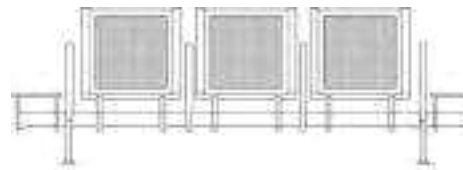

- CHROM 522- ENTE 527- LINE 532

Genişlik-Width:166 cm
Derinlik-Depth:67 cm
Yükseklik-Height:80 cm

- CHROM 544- ENTE 549- LINE 554

Genişlik-Width:269 cm
Derinlik-Depth:67 cm
Yükseklik-Height:80 cm