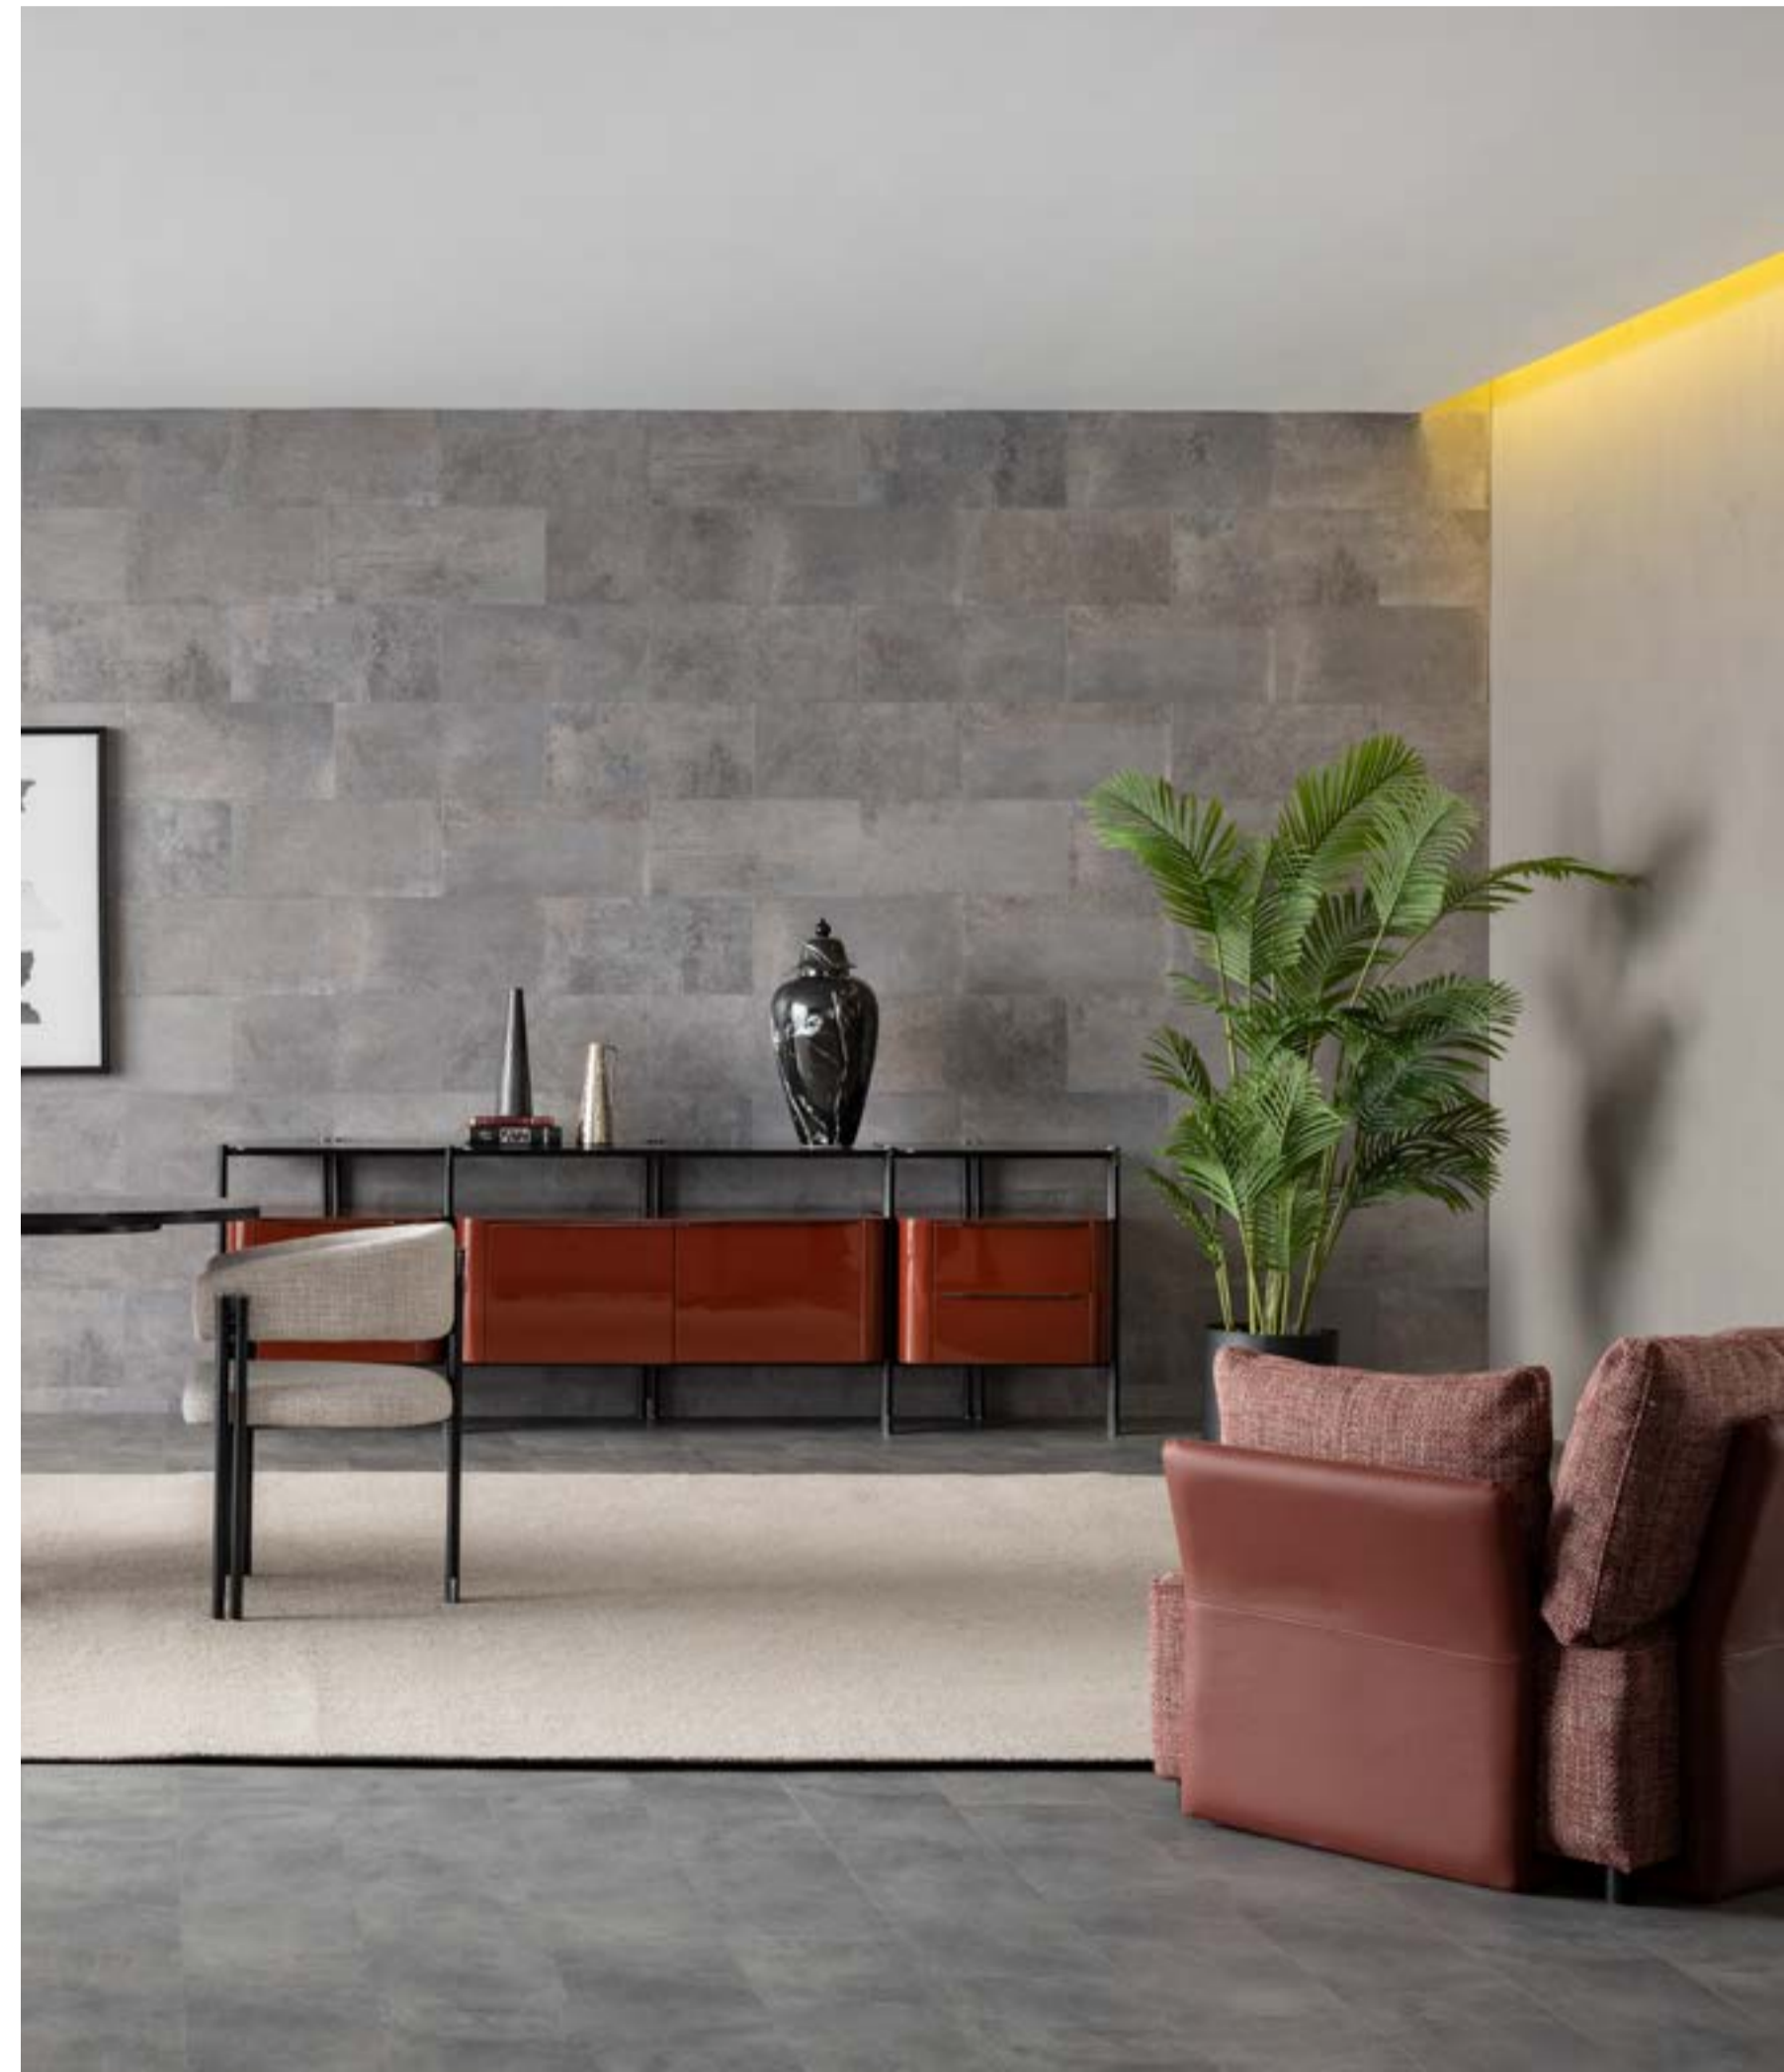

Furniture forms are also an ideal key in order to create a peaceful appearance. Vento will give a beautiful view to your dining room with its different appearance. A design created for pleasant life with its modern appearance, as well as unique style dazzle. Mobilya formları huzurlu bir görünüm yaratmak için ideal bir anahtardır. Vento farklı görünümü ile yemek odanıza güzel bir görünüm kazandıracaktır. Modern görünümünün yanı sıra kendine has tarzıyla göz kamaştırıcı keyifli bir yaşam için yaratılmış bir tasarımdır.