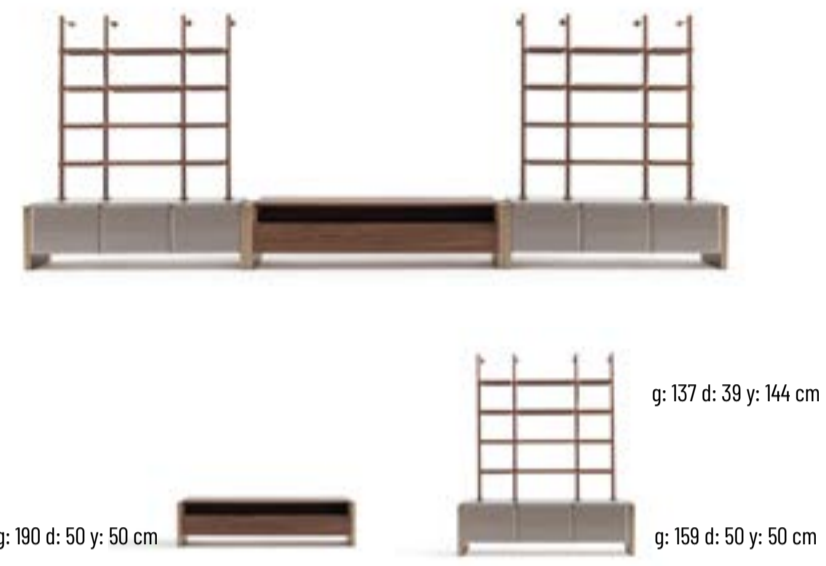

WAGON. PERFECT HARMONY OF COLORS

g: 236 d: 95 y: 78 cm

g: 64 d: 58 y: 83 cm

g: 144 d: 144 y: 5,5 cm

g: 246 d: 50 y: 76 cm

Wagon wall unit brings order and comfort to living spaces with its systematic integrity. Consisting of many divisions creating a balanced arrangement area with the shelf system, it offers the warmth of gold details and wood together. Wagon duvar ünitesi, sistematik bütünlüğü ile düzen ve konforu yaşam alanlarına kazandırır. Birçok bölmeden oluşan raf sistemi ile dengeli bir düzenleme alanı oluştururken, gold detayların ve ahşabın sıcaklığını bir arada sunar.