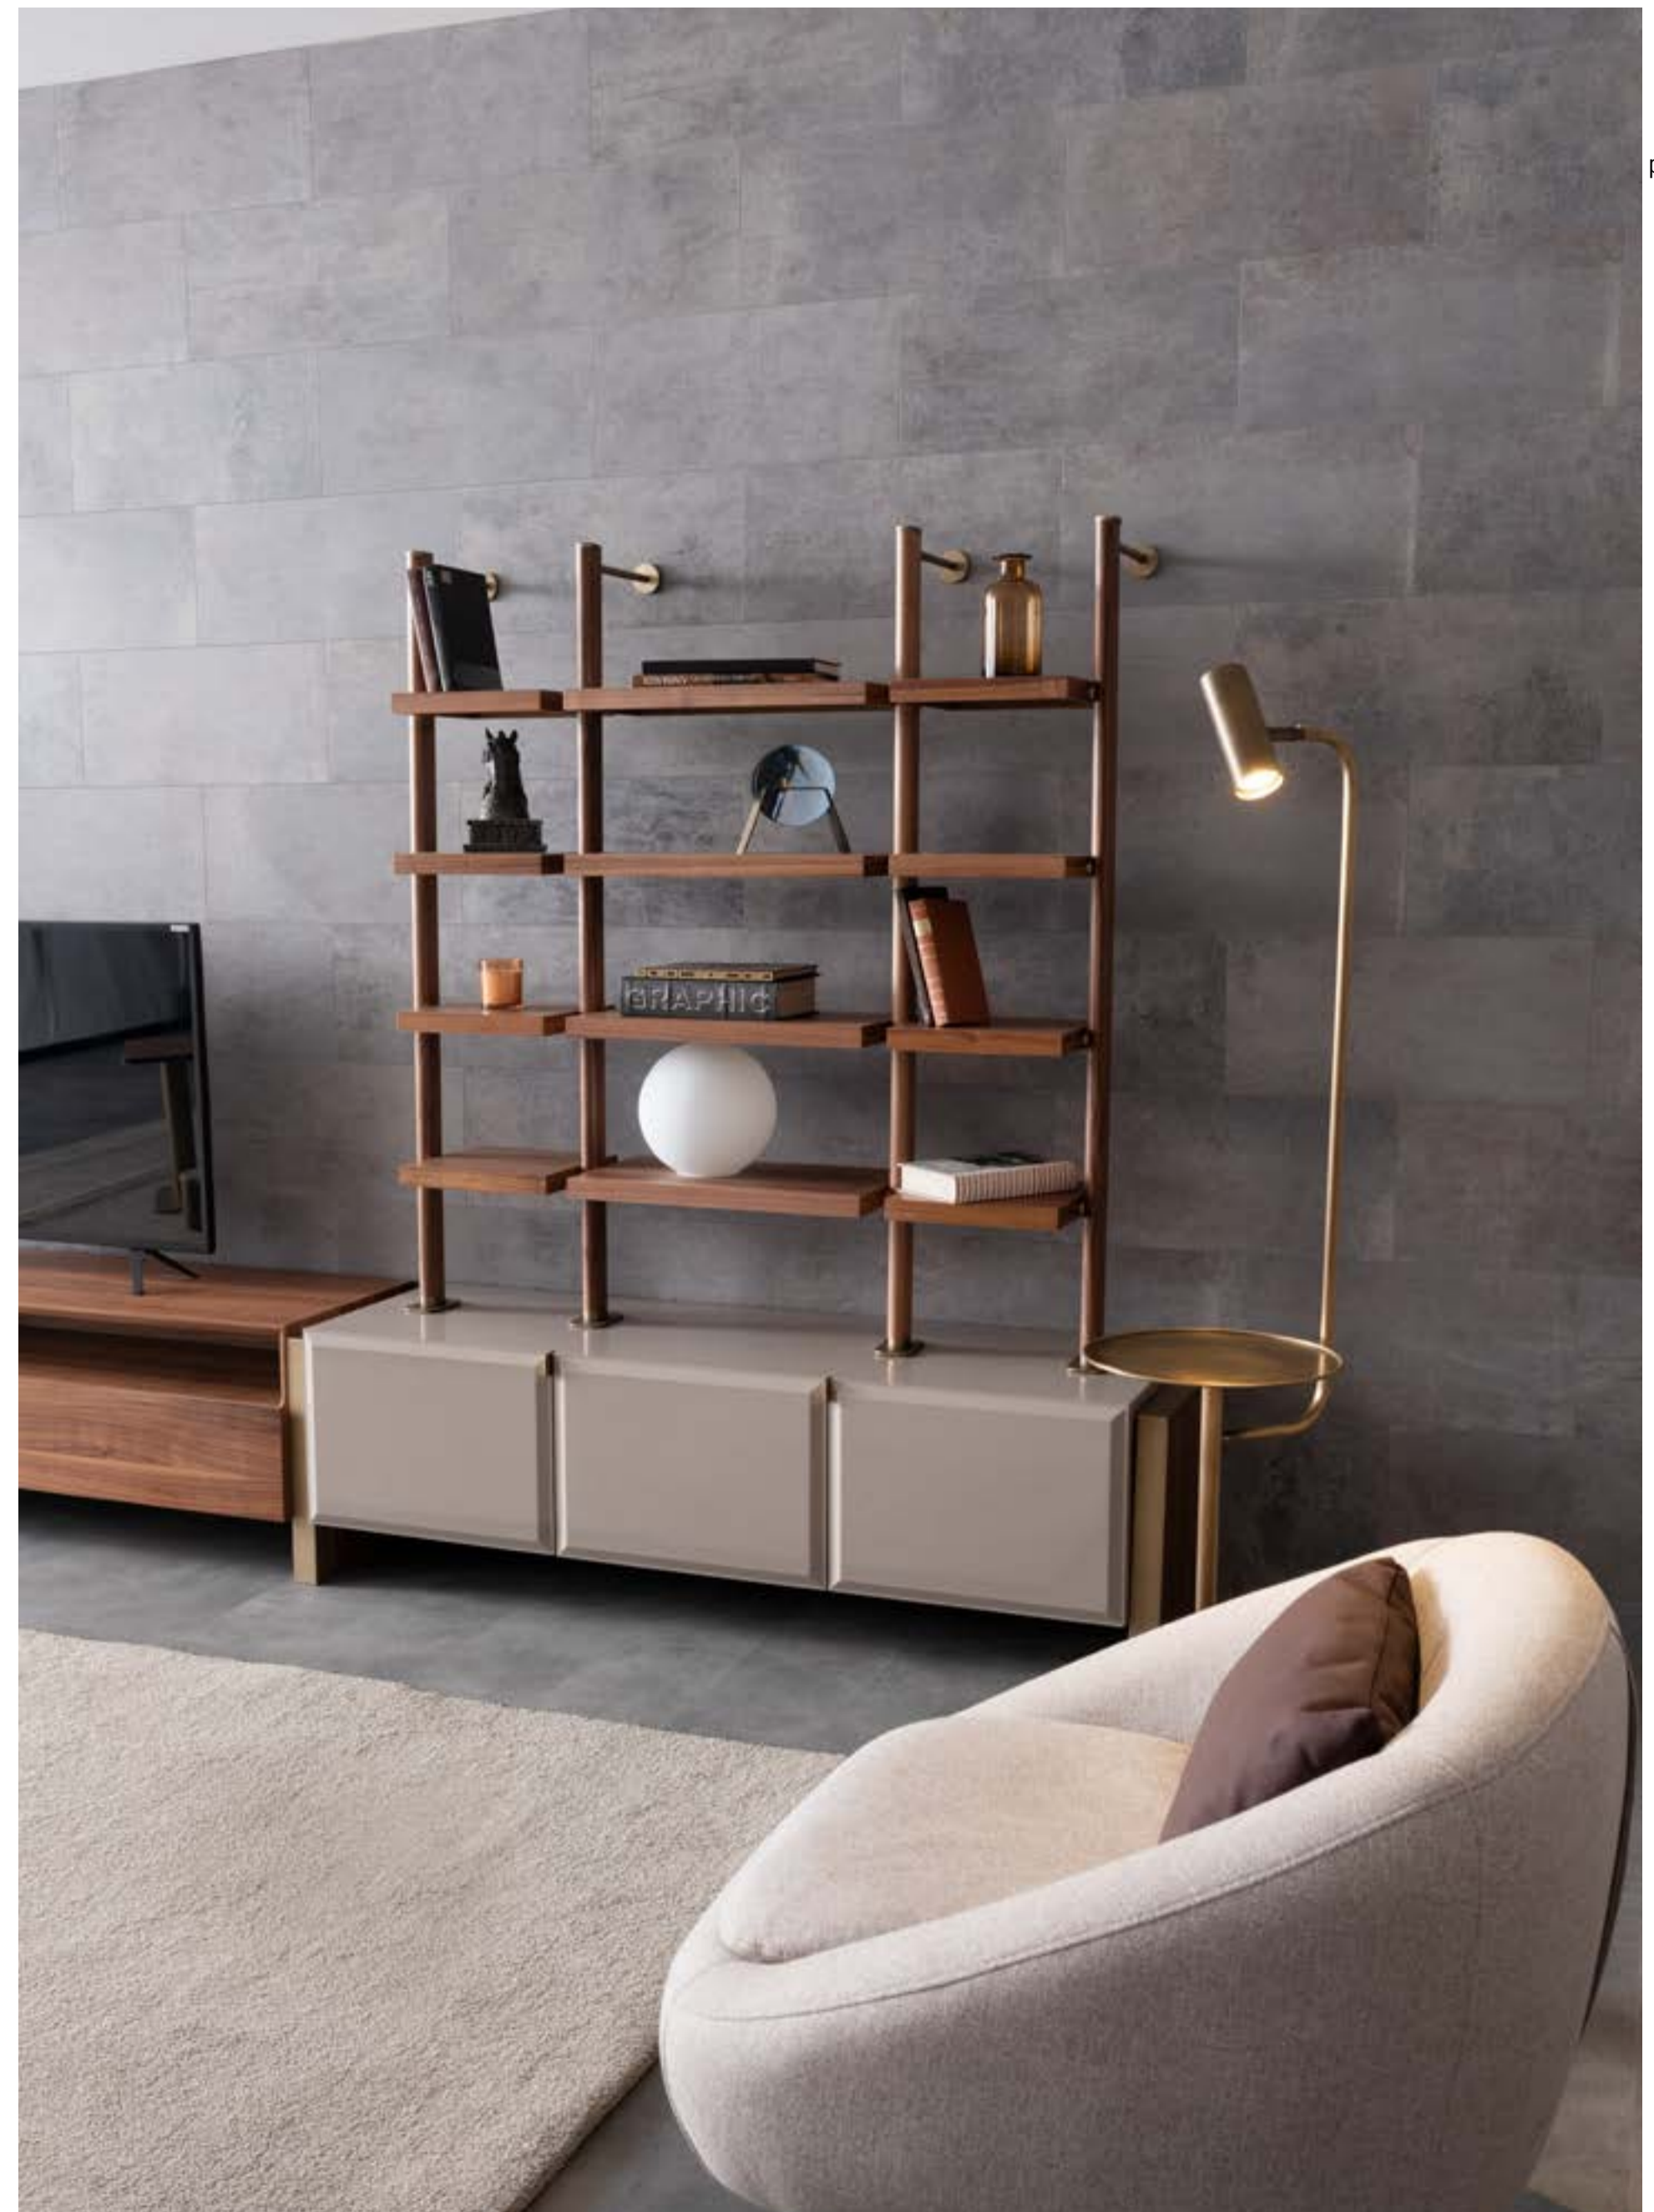

WAGON. PERFECT HARMONY OF COLORS

g: 236 d: 95 y: 78 cm

g: 64 d: 58 y: 83 cm

g: 144 d: 144 y: 5,5 cm

g: 246 d: 50 y: 76 cm

Wagon wall unit brings order and comfort to living spaces with its systematic integrity. Consisting of many divisions creating a balanced arrangement area with the shelf system, it offers the warmth of gold details and wood together. Wagon duvar ünitesi, sistematik bütünlüğü ile düzen ve konforu yaşam alanlarına kazandırır. Birçok bölmeden oluşan raf sistemi ile dengeli bir düzenleme alanı oluştururken, gold detayların ve ahşabın sıcaklığını bir arada sunar.