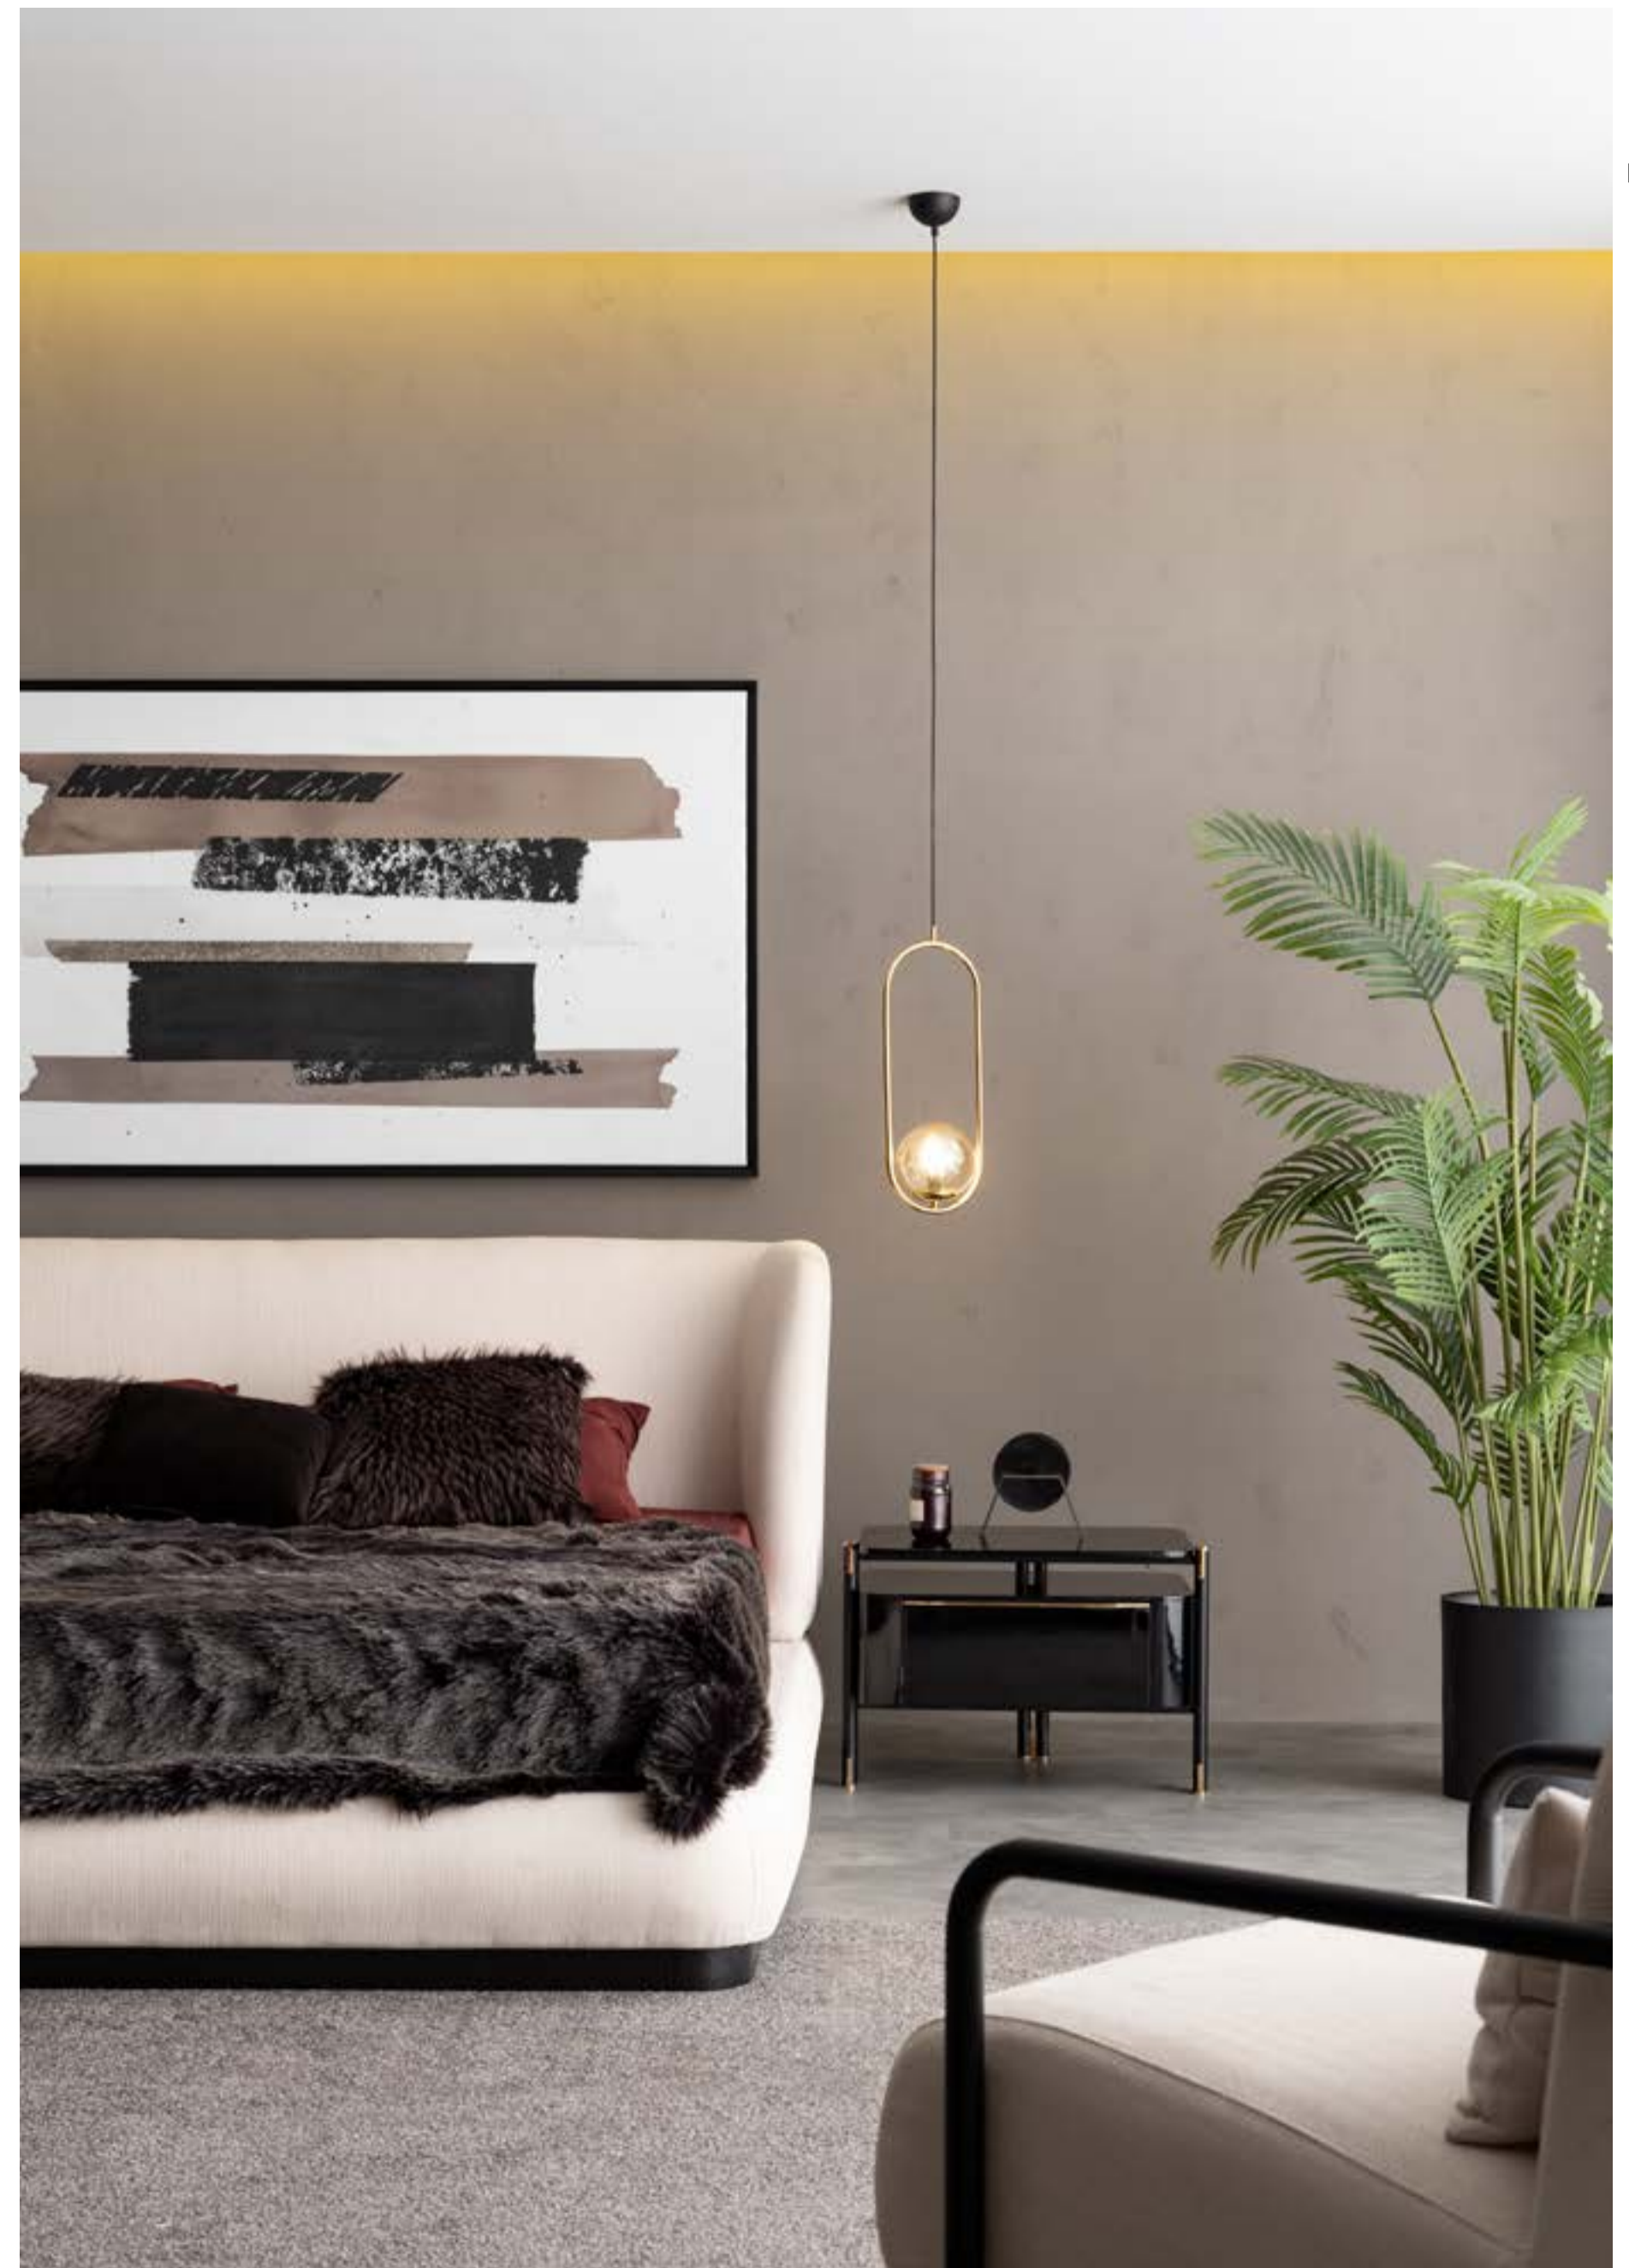

DARK. REFLECTIONS EXTENDING THE SPACE