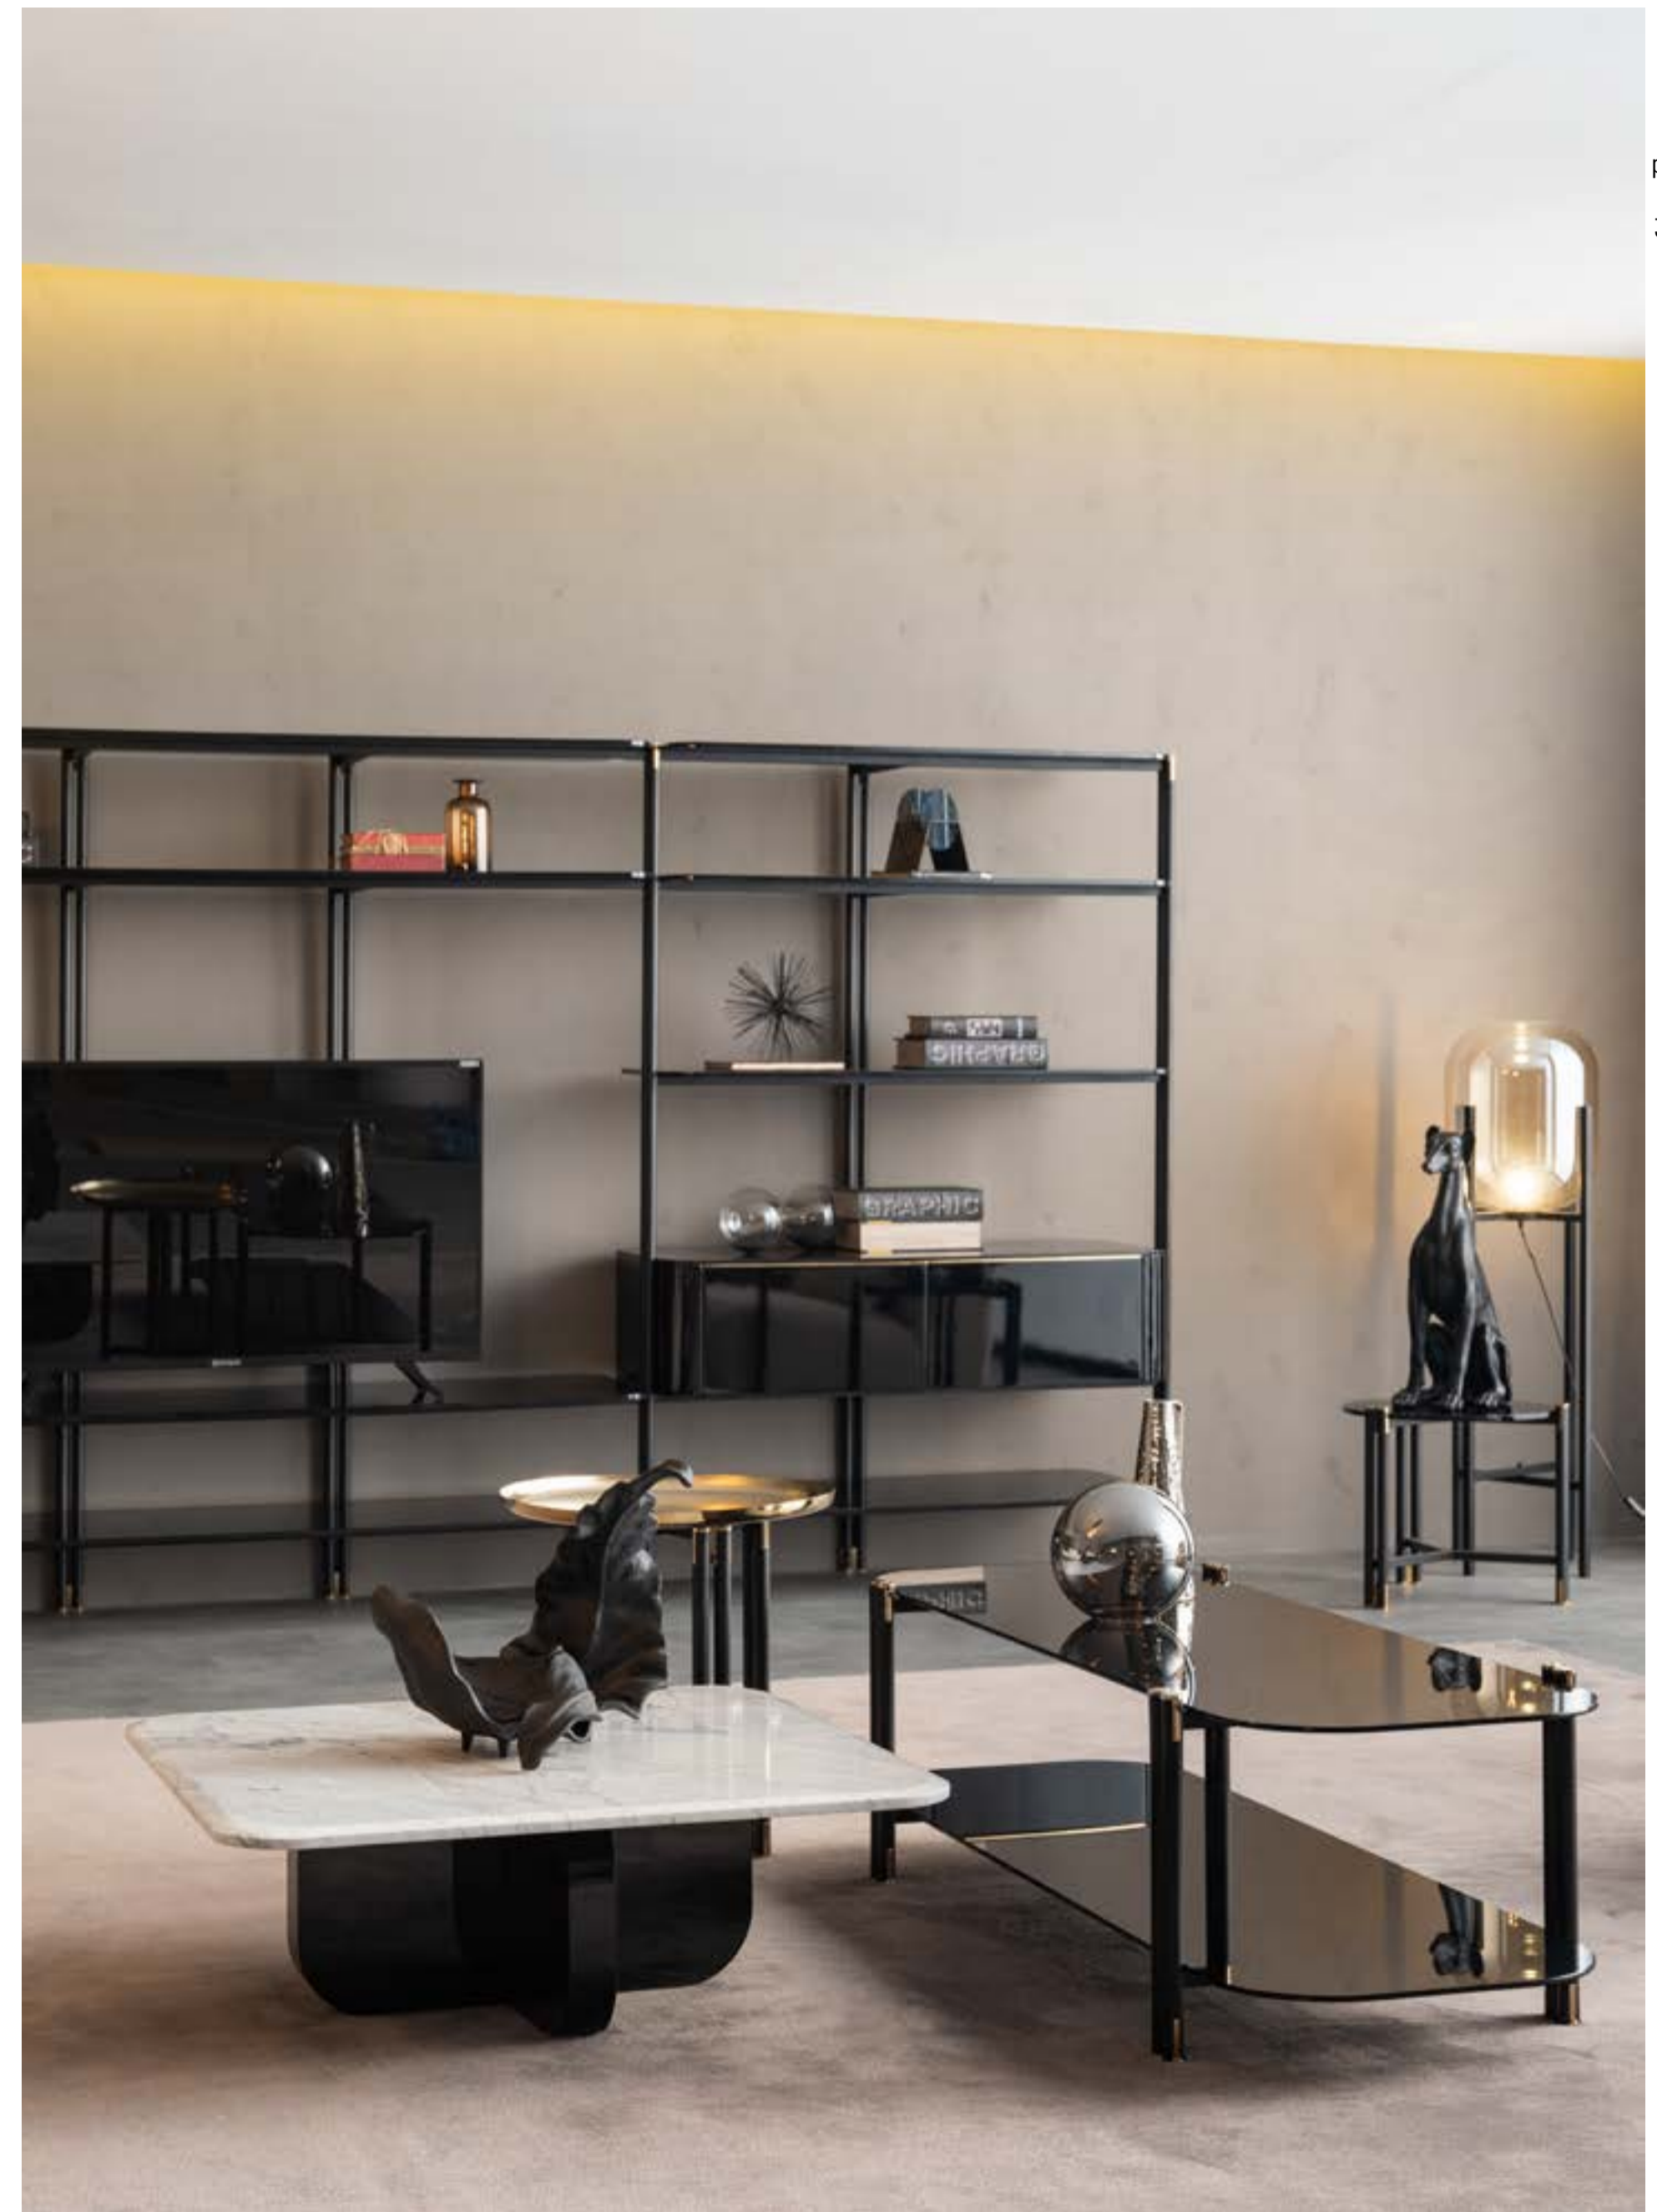

g: 125 d: 52 y: 190 cm