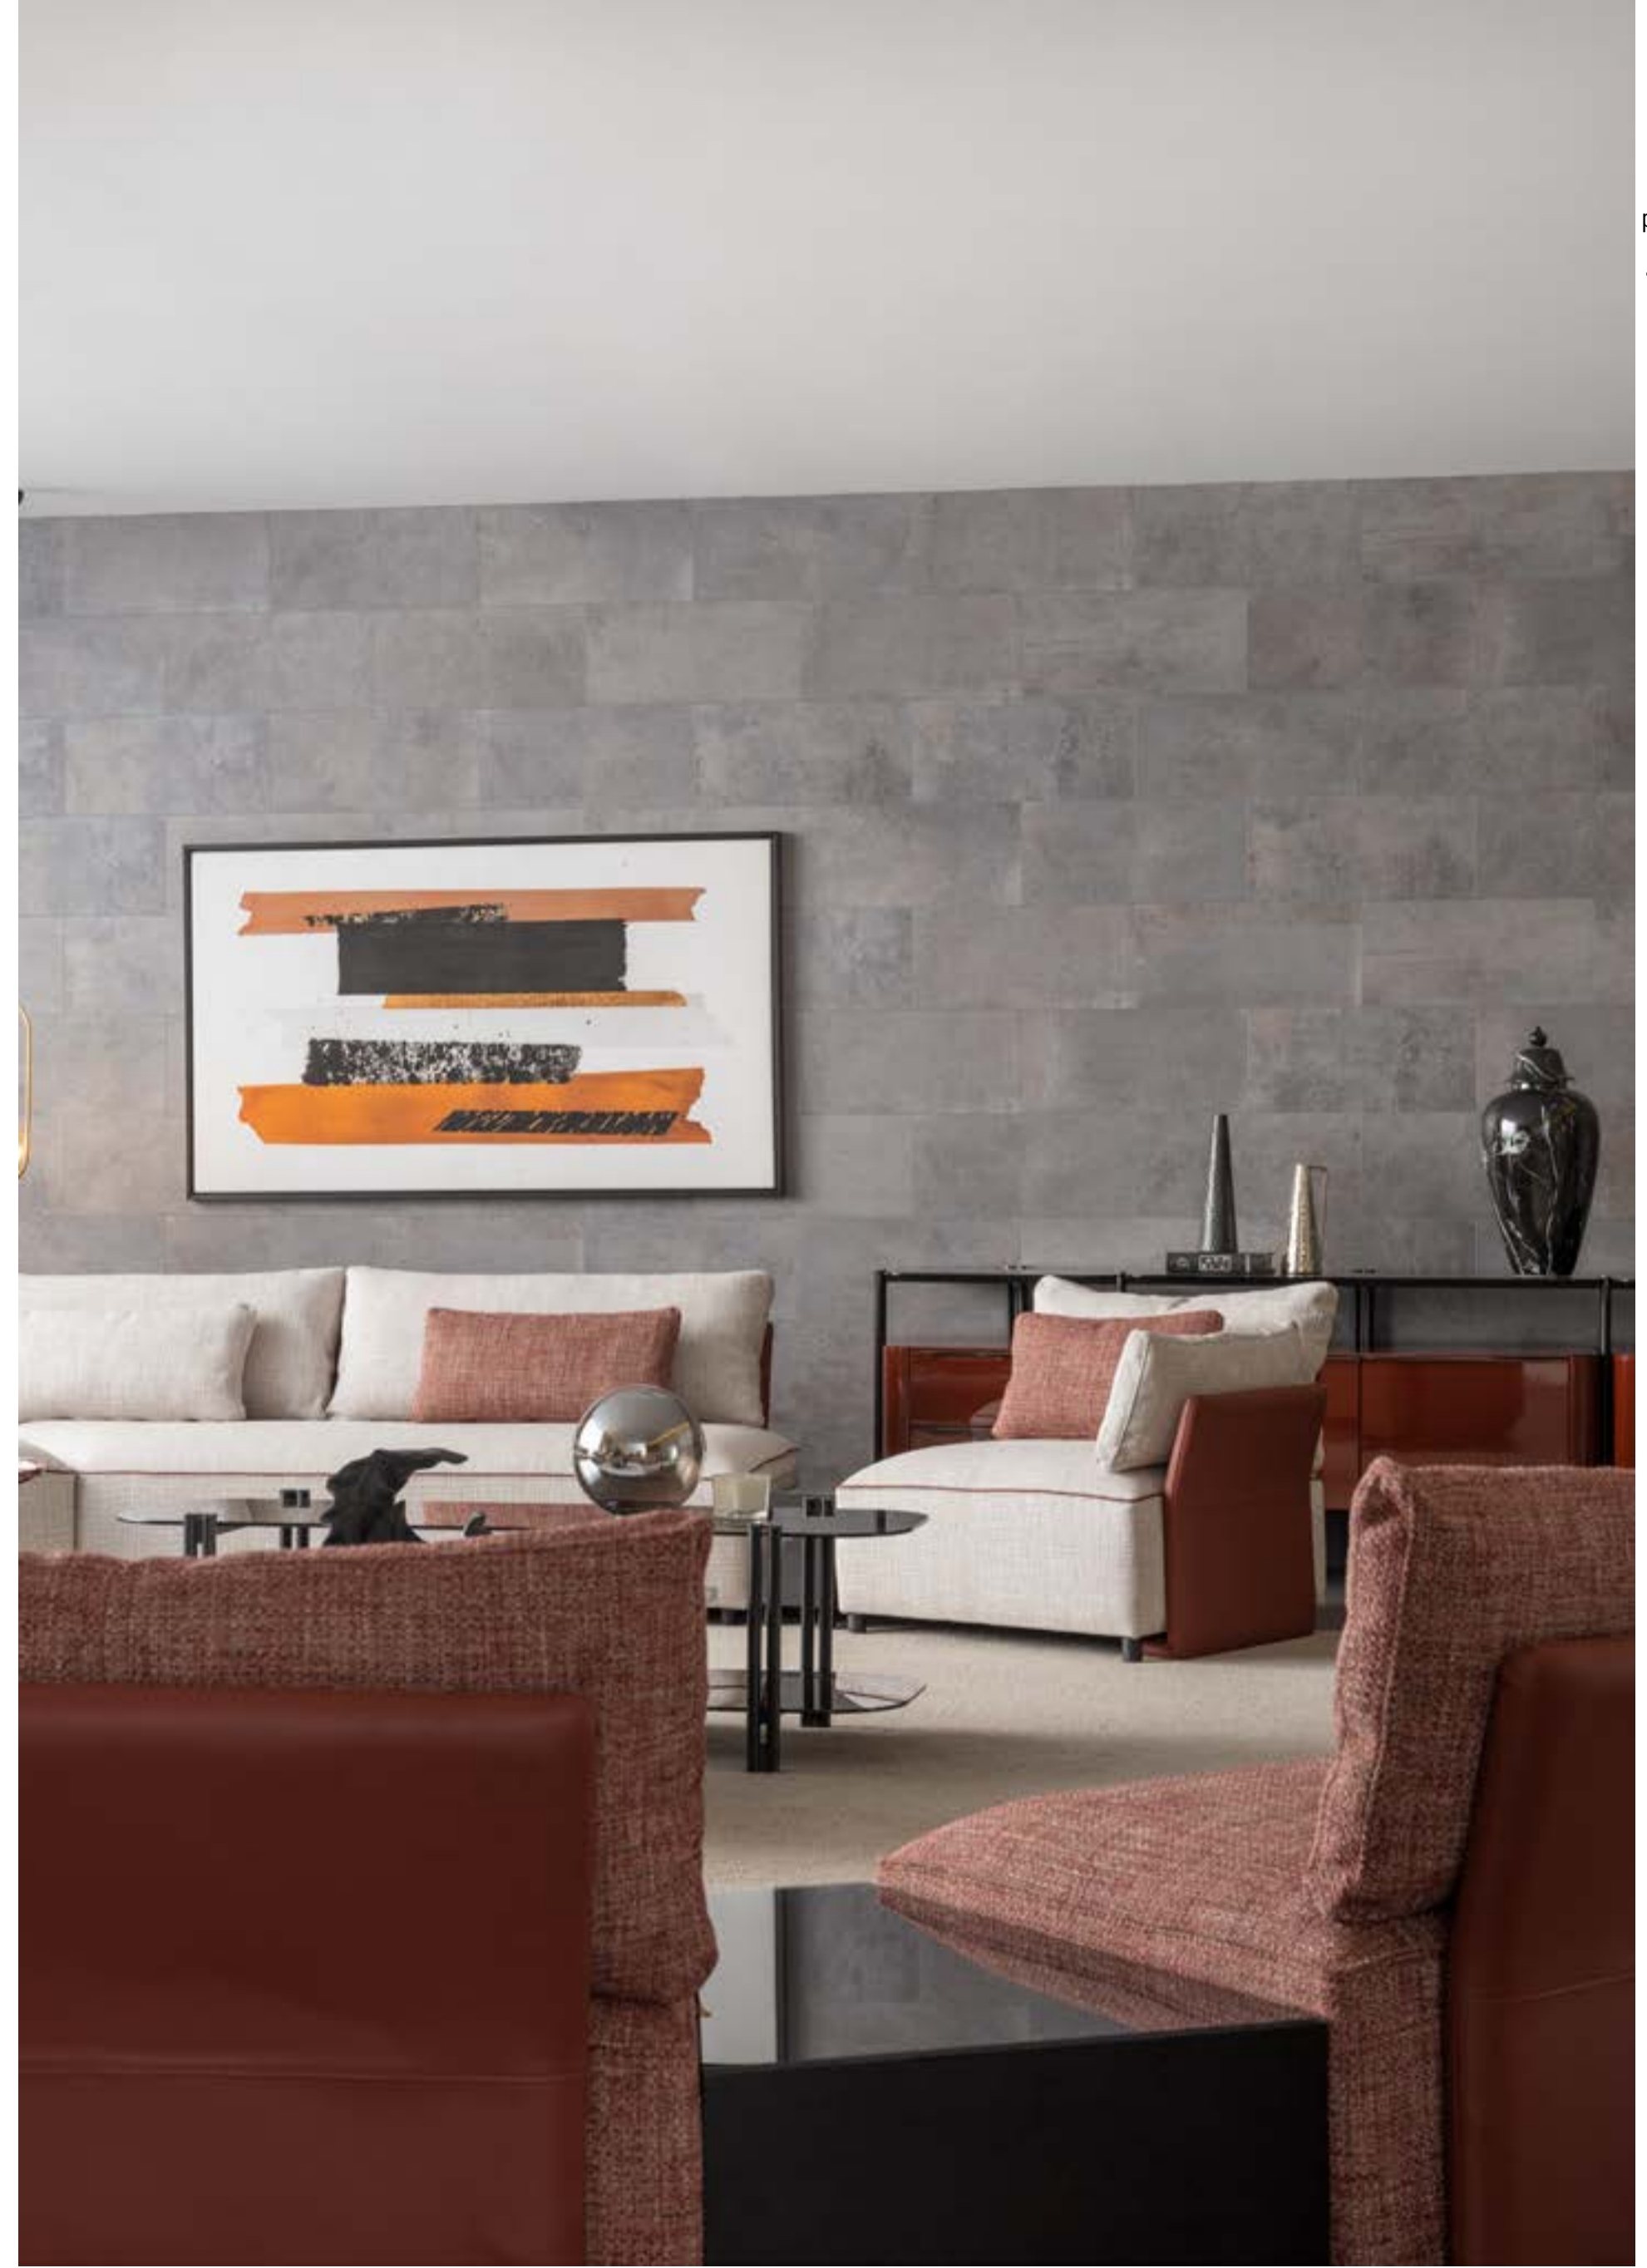

VENTO.
FUNCTIONAL
COMFORT